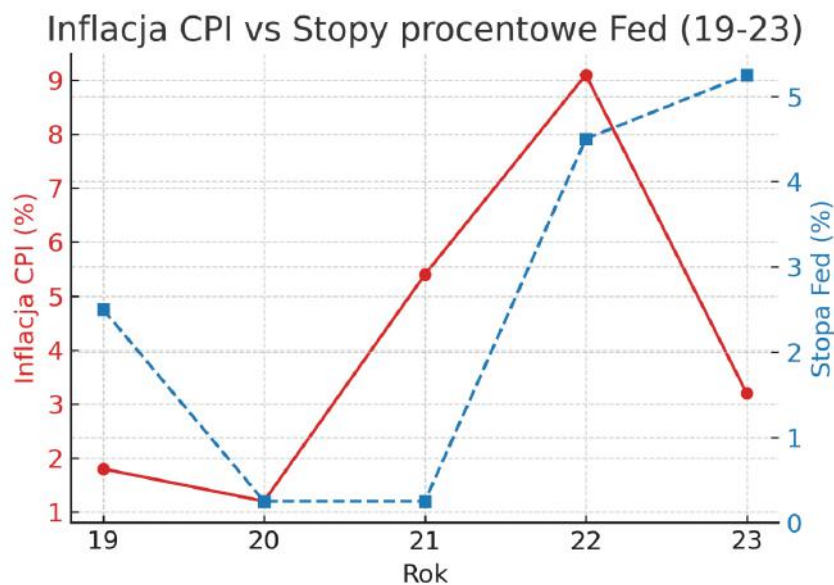

Polityka handlowa i cła w globalnej gospodarce

Materiał przygotował Marcina Dąbrowskiego, CFA, Doradca Inwestycyjny nr 756
White Berg Towarzystwo Funduszy Inwestycyjnych S.A.

Polityka handlowa i cła w globalnej gospodarce