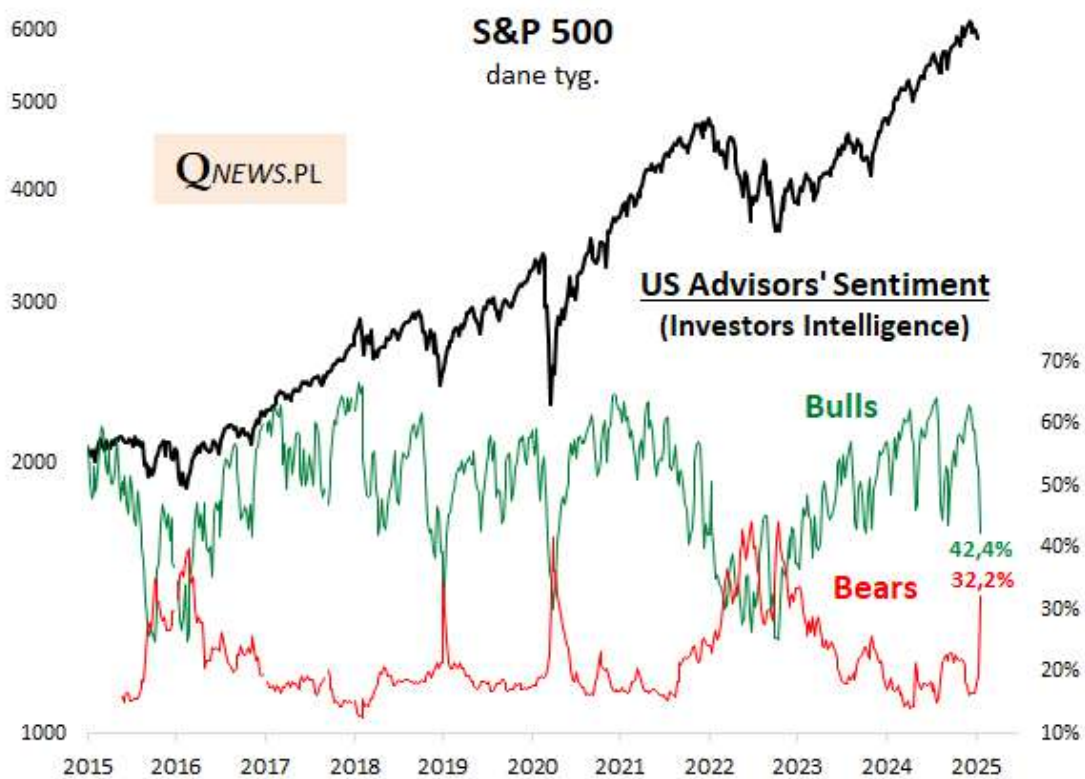

[QValueSA](https://www.facebook.com/QValueSA)

[qvaluesa](https://twitter.com/qvaluesa)

[qvaluepl/](https://www.instagram.com/qvaluepl/)

Do trzech razy sztuka?

*Materiał przygotowany przez Michała Szukalskiego,
Członka Rady Nadzorczej Q Value S.A.*

Do trzech razy sztuka?

*Materiał przygotowany przez Michała Szukalskiego,
Członka Rady Nadzorczej Q Value S.A.*

Wskaźnik Investors Intelligence najniżej od prawie dwóch lat

Materiał przygotowany przez Tomasza Hońdo, CFA, Quercus TFI S.A.

Wskaźnik Investors Intelligence najniżej od prawie dwóch lat

Materiał przygotowany przez Tomasza Hońdo, CFA, Quercus TFI S.A.

Wskaźnik Investors Intelligence najniżej od prawie dwóch lat

Materiał przygotowany przez Tomasza Hońdo, CFA, Quercus TFI S.A.